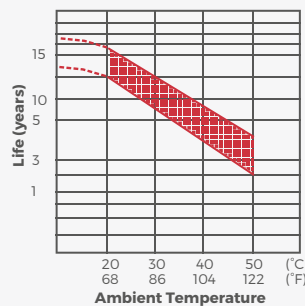

Batería recargable VRLA AGM Ciclo Profundo

OBS1275 (12V75Ah)

ESPECIFICACIONES

Voltaje (V)	12	Uso en espera:	
Capacidad		Voltaje de Carga Flotante	13.5 a 13.8V
10 horas	(7.5A a 10.80V) 75Ah	Coefficiente -3.0mV / °C / celda	
5 horas	(12.75A a 10.20V) 63.75Ah	Temperatura de Funcionamiento	
1 hora	(45A a 9.60V) 45Ah	Carga	-15°C(5°F) a 40°C(104°F)
1 Ciclo	(75A a 9.60V) 47.5Ah	Descarga	-15°C(5°F) a 50°C(122°F)
		Almacenamiento	-15°C(5°F) a 40°C(104°F)
Peso	Aprox. 24.2Kg (53.24lbs)	Retención de Carga (vida útil) a 20°C(68°F)	
Resistencia Interna (a 1KHz)	5mΩ	1 mes	98%
Corriente de Descarga Max.		3 meses	94%
5 segundos:	900A	6 meses	85%
Carga en 25°C (77°F)		Material del Casco	ABS
Ciclo en uso:		Terminal	F8
Voltaje de Carga	14.4 a 15.0V		
Coefficiente -5.0mV / °C / celda			
Corriente de Carga Máxima	22.5A		

Effect of Temperature on Capacity 25 °C (77 °F)

Capacity Retention Characteristic

Cycle Service Life

Discharge Time VS. Discharge Current (25°C)

Trickle (or float) Service Life

Batería recargable de Ciclo Profundo.

OBS1275 (12V75Ah)

DIMENSIONES

DATOS DE RENDIMIENTO

PROMEDIO DE DESCARGA EN WATTS EN DISTINTOS VOLTAJES FINALES A 25°C (77°F)

Voltaje Final	1.85V	1.80V	1.75V	1.70V	1.67V	1.65V	1.60V
5 min	407	429	491	521	537	552	567
10 min	278	294	336	357	368	378	388
15 min	178	225	240	274	280	287	294
30 min	139	149	155	159	160	162	165
60 min	80.8	85.3	87.8	89.8	90.5	91.3	92.3
120 min	47.2	49.8	51.3	52.7	53.2	53.7	54.3
180 min	34	35.8	36.8	37.7	38	38.3	38.8
240 min	27.8	28.8	29.7	30.3	30.5	30.8	31.2
300 min	24.8	25.3	25.7	26	26.2	26.3	26.5
600 min	15	15.2	15.3	15.5	15.5	15.6	15.6
1200 min	7.85	7.97	8.07	8.15	8.2	8.23	8.28