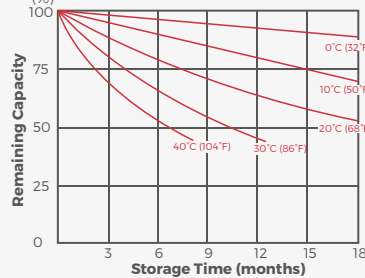

Batería recargable VRLA AGM Ciclo Profundo

OBS1275 (12V75Ah)

ESPECIFICACIONES

Voltaje (V)	12	Uso en espera:	
Capacidad		Voltaje de Carga Flotante	13.5 a 13.8V
10 horas	(7.5A a 10.80V) 75Ah	Coefficiente -3.0mV / °C / celda	
5 horas	(12.75A a 10.20V) 63.75Ah	Temperatura de Funcionamiento	
1 hora	(45A a 9.60V) 45Ah	Carga	-15°C(5°F) a 40°C(104°F)
1 Ciclo	(75A a 9.60V) 47.5Ah	Descarga	-15°C(5°F) a 50°C(122°F)
		Almacenamiento	-15°C(5°F) a 40°C(104°F)
Peso	Aprox. 24.2Kg (53.24lbs)	Retención de Carga (vida útil) a 20°C(68°F)	
Resistencia Interna (a 1KHz)	5mΩ	1 mes	98%
Corriente de Descarga Max.		3 meses	94%
5 segundos:	900A	6 meses	85%
Carga en 25°C (77°F)		Material del Casco	ABS
Ciclo en uso:		Terminal	F8
Voltaje de Carga	14.4 a 15.0V		
Coefficiente -5.0mV / °C / celda			
Corriente de Carga Máxima	22.5A		

Effect of Temperature on Capacity 25 °C (77 °F)

Capacity Retention Characteristic

Cycle Service Life

Discharge Time VS. Discharge Current (25°C)

Trickle (or float) Service Life

Batería recargable de Ciclo Profundo.

OBS1275 (12V75Ah)

DIMENSIONES

DATOS DE RENDIMIENTO

PROMEDIO DE DESCARGA EN WATTS EN DISTINTOS VOLTAJES FINALES A 25°C (77°F)

Voltaje Final	1.85V	1.80V	1.75V	1.70V	1.67V	1.65V	1.60V
5 min	407	429	491	521	537	552	567
10 min	278	294	336	357	368	378	388
15 min	178	225	240	274	280	287	294
30 min	139	149	155	159	160	162	165
60 min	80.8	85.3	87.8	89.8	90.5	91.3	92.3
120 min	47.2	49.8	51.3	52.7	53.2	53.7	54.3
180 min	34	35.8	36.8	37.7	38	38.3	38.8
240 min	27.8	28.8	29.7	30.3	30.5	30.8	31.2
300 min	24.8	25.3	25.7	26	26.2	26.3	26.5
600 min	15	15.2	15.3	15.5	15.5	15.6	15.6
1200 min	7.85	7.97	8.07	8.15	8.2	8.23	8.28