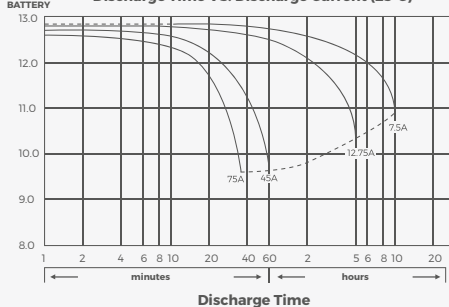

Batería recargable VRLA AGM Ciclo Profundo

OBS1275 (12V75Ah)

ESPECIFICACIONES

Voltaje (V)	12	Uso en espera:	
Capacidad		Voltaje de Carga Flotante	13.5 a 13.8V
10 horas	(7.5A a 10.80V) 75Ah	Coefficiente -3.0mV / °C / celda	
5 horas	(12.75A a 10.20V) 63.75Ah	Temperatura de Funcionamiento	
1 hora	(45A a 9.60V) 45Ah	Carga	-15°C(5°F) a 40°C(104°F)
1 Ciclo	(75A a 9.60V) 47.5Ah	Descarga	-15°C(5°F) a 50°C(122°F)
		Almacenamiento	-15°C(5°F) a 40°C(104°F)
Peso	Aprox. 24.2Kg (53.24lbs)	Retención de Carga (vida útil) a 20°C(68°F)	
Resistencia Interna (a 1KHz)	5mΩ	1 mes	98%
Corriente de Descarga Max.		3 meses	94%
5 segundos:	900A	6 meses	85%
Carga en 25°C (77°F)		Material del Casco	ABS
Ciclo en uso:		Terminal	F8
Voltaje de Carga	14.4 a 15.0V		
Coefficiente -5.0mV / °C / celda			
Corriente de Carga Máxima	22.5A		

Effect of Temperature on Capacity 25 °C (77 °F)

Capacity Retention Characteristic

Cycle Service Life

Discharge Time VS. Discharge Current (25°C)

Trickle (or float) Service Life

Batería recargable de Ciclo Profundo.

OBS1275 (12V75Ah)

DIMENSIONES

DATOS DE RENDIMIENTO

PROMEDIO DE DESCARGA EN WATTS EN DISTINTOS VOLTAJES FINALES A 25°C (77°F)

Voltaje Final	1.85V	1.80V	1.75V	1.70V	1.67V	1.65V	1.60V
5 min	407	429	491	521	537	552	567
10 min	278	294	336	357	368	378	388
15 min	178	225	240	274	280	287	294
30 min	139	149	155	159	160	162	165
60 min	80.8	85.3	87.8	89.8	90.5	91.3	92.3
120 min	47.2	49.8	51.3	52.7	53.2	53.7	54.3
180 min	34	35.8	36.8	37.7	38	38.3	38.8
240 min	27.8	28.8	29.7	30.3	30.5	30.8	31.2
300 min	24.8	25.3	25.7	26	26.2	26.3	26.5
600 min	15	15.2	15.3	15.5	15.5	15.6	15.6
1200 min	7.85	7.97	8.07	8.15	8.2	8.23	8.28