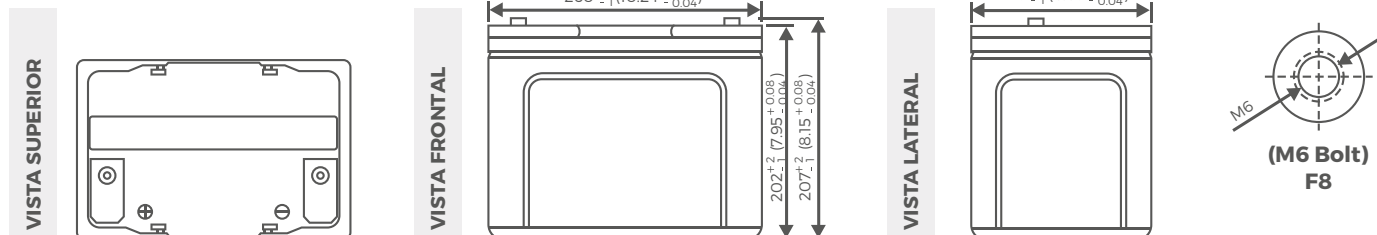

Batería recargable VRLA AGM Ciclo Profundo

OBS1275 (12V75Ah)

ESPECIFICACIONES

Voltaje (V)	12	Uso en espera:	
Capacidad		Voltaje de Carga Flotante	13.5 a 13.8V
10 horas	(7.5A a 10.80V) 75Ah	Coefficiente -3.0mV / °C / celda	
5 horas	(12.75A a 10.20V) 63.75Ah	Temperatura de Funcionamiento	
1 hora	(45A a 9.60V) 45Ah	Carga	-15°C(5°F) a 40°C(104°F)
1 Ciclo	(75A a 9.60V) 47.5Ah	Descarga	-15°C(5°F) a 50°C(122°F)
		Almacenamiento	-15°C(5°F) a 40°C(104°F)
Peso	Aprox. 24.2Kg (53.24lbs)	Retención de Carga (vida útil) a 20°C(68°F)	
Resistencia Interna (a 1KHz)	5mΩ	1 mes	98%
Corriente de Descarga Max.		3 meses	94%
5 segundos:	900A	6 meses	85%
Carga en 25°C (77°F)		Material del Casco	ABS
Ciclo en uso:		Terminal	F8
Voltaje de Carga	14.4 a 15.0V		
Coefficiente -5.0mV / °C / celda			
Corriente de Carga Máxima	22.5A		

Effect of Temperature on Capacity 25 °C (77 °F)

Capacity Retention Characteristic

Cycle Service Life

Discharge Time VS. Discharge Current (25°C)

Trickle (or float) Service Life

Batería recargable de Ciclo Profundo.

OBS1275 (12V75Ah)

DIMENSIONES

DATOS DE RENDIMIENTO

PROMEDIO DE DESCARGA EN WATTS EN DISTINTOS VOLTAJES FINALES A 25°C (77°F)

Voltaje Final	1.85V	1.80V	1.75V	1.70V	1.67V	1.65V	1.60V
5 min	407	429	491	521	537	552	567
10 min	278	294	336	357	368	378	388
15 min	178	225	240	274	280	287	294
30 min	139	149	155	159	160	162	165
60 min	80.8	85.3	87.8	89.8	90.5	91.3	92.3
120 min	47.2	49.8	51.3	52.7	53.2	53.7	54.3
180 min	34	35.8	36.8	37.7	38	38.3	38.8
240 min	27.8	28.8	29.7	30.3	30.5	30.8	31.2
300 min	24.8	25.3	25.7	26	26.2	26.3	26.5
600 min	15	15.2	15.3	15.5	15.5	15.6	15.6
1200 min	7.85	7.97	8.07	8.15	8.2	8.23	8.28