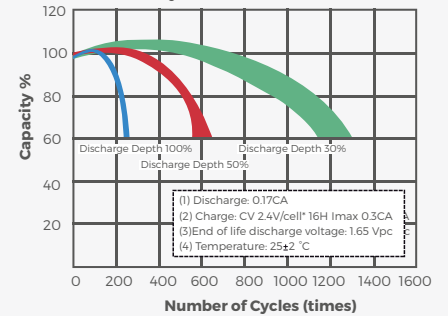

Batería recargable VRLA AGM Ciclo Profundo

OBS1275 (12V75Ah)

ESPECIFICACIONES

Voltaje (V)	12	Uso en espera:	
Capacidad		Voltaje de Carga Flotante	13.5 a 13.8V
10 horas	(7.5A a 10.80V) 75Ah	Coefficiente -3.0mV / °C / celda	
5 horas	(12.75A a 10.20V) 63.75Ah	Temperatura de Funcionamiento	
1 hora	(45A a 9.60V) 45Ah	Carga	-15°C(5°F) a 40°C(104°F)
1 Ciclo	(75A a 9.60V) 47.5Ah	Descarga	-15°C(5°F) a 50°C(122°F)
		Almacenamiento	-15°C(5°F) a 40°C(104°F)
Peso	Aprox. 24.2Kg (53.24lbs)	Retención de Carga (vida útil) a 20°C(68°F)	
Resistencia Interna (a 1KHz)	5mΩ	1 mes	98%
Corriente de Descarga Max.		3 meses	94%
5 segundos:	900A	6 meses	85%
Carga en 25°C (77°F)		Material del Casco	ABS
Ciclo en uso:		Terminal	F8
Voltaje de Carga	14.4 a 15.0V		
Coefficiente -5.0mV / °C / celda			
Corriente de Carga Máxima	22.5A		

Effect of Temperature on Capacity 25 °C (77 °F)

Capacity Retention Characteristic

Cycle Service Life

Discharge Time VS. Discharge Current (25°C)

Trickle (or float) Service Life

Batería recargable de Ciclo Profundo.

OBS1275 (12V75Ah)

DIMENSIONES

DATOS DE RENDIMIENTO

PROMEDIO DE DESCARGA EN WATTS EN DISTINTOS VOLTAJES FINALES A 25°C (77°F)

Voltaje Final	1.85V	1.80V	1.75V	1.70V	1.67V	1.65V	1.60V
5 min	407	429	491	521	537	552	567
10 min	278	294	336	357	368	378	388
15 min	178	225	240	274	280	287	294
30 min	139	149	155	159	160	162	165
60 min	80.8	85.3	87.8	89.8	90.5	91.3	92.3
120 min	47.2	49.8	51.3	52.7	53.2	53.7	54.3
180 min	34	35.8	36.8	37.7	38	38.3	38.8
240 min	27.8	28.8	29.7	30.3	30.5	30.8	31.2
300 min	24.8	25.3	25.7	26	26.2	26.3	26.5
600 min	15	15.2	15.3	15.5	15.5	15.6	15.6
1200 min	7.85	7.97	8.07	8.15	8.2	8.23	8.28