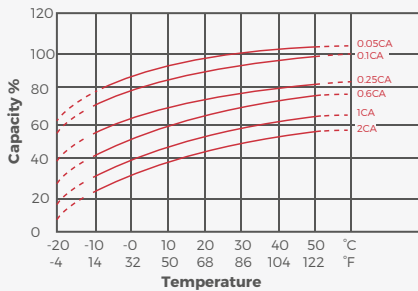

Batería recargable VRLA AGM Ciclo Profundo

OBS1275 (12V75Ah)

ESPECIFICACIONES

Voltaje (V)	12	Uso en espera:	
Capacidad		Voltaje de Carga Flotante	13.5 a 13.8V
10 horas	(7.5A a 10.80V) 75Ah	Coefficiente -3.0mV / °C / celda	
5 horas	(12.75A a 10.20V) 63.75Ah	Temperatura de Funcionamiento	
1 hora	(45A a 9.60V) 45Ah	Carga	-15°C(5°F) a 40°C(104°F)
1 Ciclo	(75A a 9.60V) 47.5Ah	Descarga	-15°C(5°F) a 50°C(122°F)
		Almacenamiento	-15°C(5°F) a 40°C(104°F)
Peso	Aprox. 24.2Kg (53.24lbs)	Retención de Carga (vida útil) a 20°C(68°F)	
Resistencia Interna (a 1KHz)	5mΩ	1 mes	98%
Corriente de Descarga Max.		3 meses	94%
5 segundos:	900A	6 meses	85%
Carga en 25°C (77°F)		Material del Casco	ABS
Ciclo en uso:		Terminal	F8
Voltaje de Carga	14.4 a 15.0V		
Coefficiente -5.0mV / °C / celda			
Corriente de Carga Máxima	22.5A		

Effect of Temperature on Capacity 25 °C (77 °F)

Capacity Retention Characteristic

Cycle Service Life

Discharge Time VS. Discharge Current (25°C)

Trickle (or float) Service Life

Batería recargable de Ciclo Profundo.